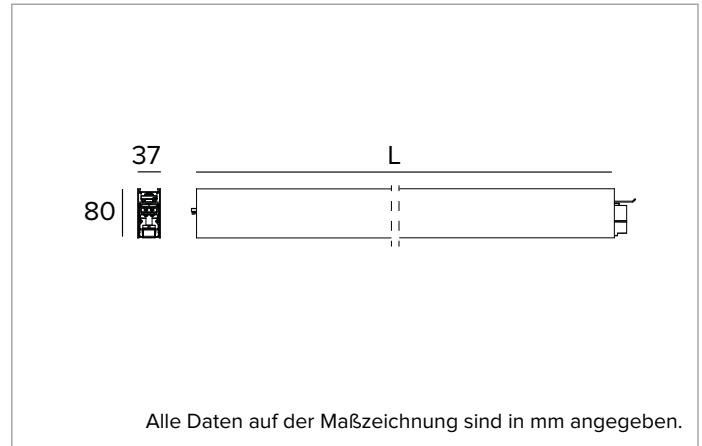

T003MY930D2DB | LOGICO EASY System 37 - UGR19

Lineare LED-Leuchte für Deckenanbau- oder Pendelmontage

	3000K	H(m)	D1(m)	D2(m)	E _{max} (lx)		
	Ra90	64°	63°				
	Fixture Power	23W	1	1.25	1.23	1544	
	Source Flux	1981lm	2	2.51	2.46	386	
	Fixture Flux	1981lm	3	3.76	3.70	172	
	Efficacy	86lm/W	4	5.02	4.93	97	
G0347	I _{max} =885cd/klm	I _{max}	1753cd	5	6.27	6.16	62

Abstrahlung: DIREKT

Optik: ZELLULÄRE

Optische Effizienz: 100%

Leuchten-Lichtstrom: 1981lm

Lichtausbeute: 86lm/W

Fotobiologische Sicherheit: Risikogruppe 0 (RG 0 = kein Risiko)

MECHANISCHE MERKMALE

Gehäuse aus lackiertem stranggepresstem Aluminium mit 37mm Breite. Obere Abdeckung aus schwarzem PVC.